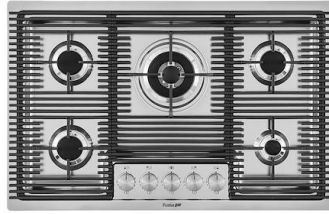

## ACCESSORI OPZIONALI

**Cestello portapiatti inox**  
8100 201

**Griglia Black**  
8100 652

**Tagliere in HDPE**  
8657 001

**Vaschetta bianca**  
8153 100

## ABBINAMENTI CONSIGLIATI

**Miscelatore Omega Plus**  
8497 020

**Piano cottura Milanello 5F**  
7682 000